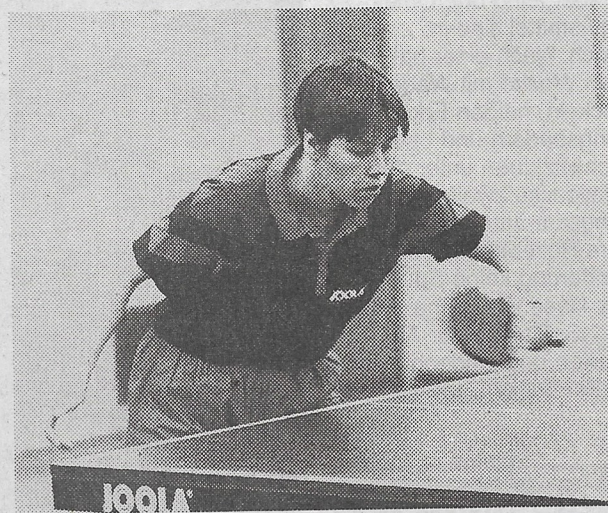

Anke Hegener Bezirksmeisterin

Tischtennis: Erfolg in Bochum

Der PSV Castrop kann sich momentan voll und ganz auf Anke Hegener verlassen. Bei den Bezirksmeisterschaften in Bochum gewann die Oberligaspielerin die Juniorenklasse und belegte bei den Damen Rang 3.

In der Damenkonkurrenz verpaßte die junge CAS-Athletin den Einzug ins Endspiel nur äußerst knapp. Im fünften Satz des Semifinales mußte sie sich Carina Lehmköster mit 19:21 beugen. Doch bereits einen Tag später sollte es zur Revanche kommen. Im Halbfinale der Juniorinnen-Konkurrenz traf sie auf die gleiche Gegnerin. Und Anke hatte die Pause wohl zur Vorberei-

tung auf dieses Match genutzt. In vier Sätzen behielt sie die Oberhand und zog ins Endspiel gegen die Zweitligaspielerin Simone Hinz ein. Nachdem es zu Beginn nach einem klaren Erfolg der Post-Akteurin aussah, nahm Simone Hinz das Tempo aus dem Spiel und brachte Anke in Bedrängnis. Sie selbst aber sorgte wieder für eine Tempoverschärfung und setzte ihre Gegnerin damit enorm unter Druck. Nach fünf Sätzen gehörte der Titel ihr.

Die Qualifikation für die „Westdeutsche“ bei den Juniorinnen ist damit gesichert, aber auch bei den Damen winkt noch eine Nominierung. Den Erfolg rundete Anke im Doppel mit Partnerin Kim Simon ab. Sie errangen den 3. Platz.

Zur Zeit eindeutig das Aushängeschild des Post SV: Anke Hegener.
Bild: Archiv

18.10.95
WAZ