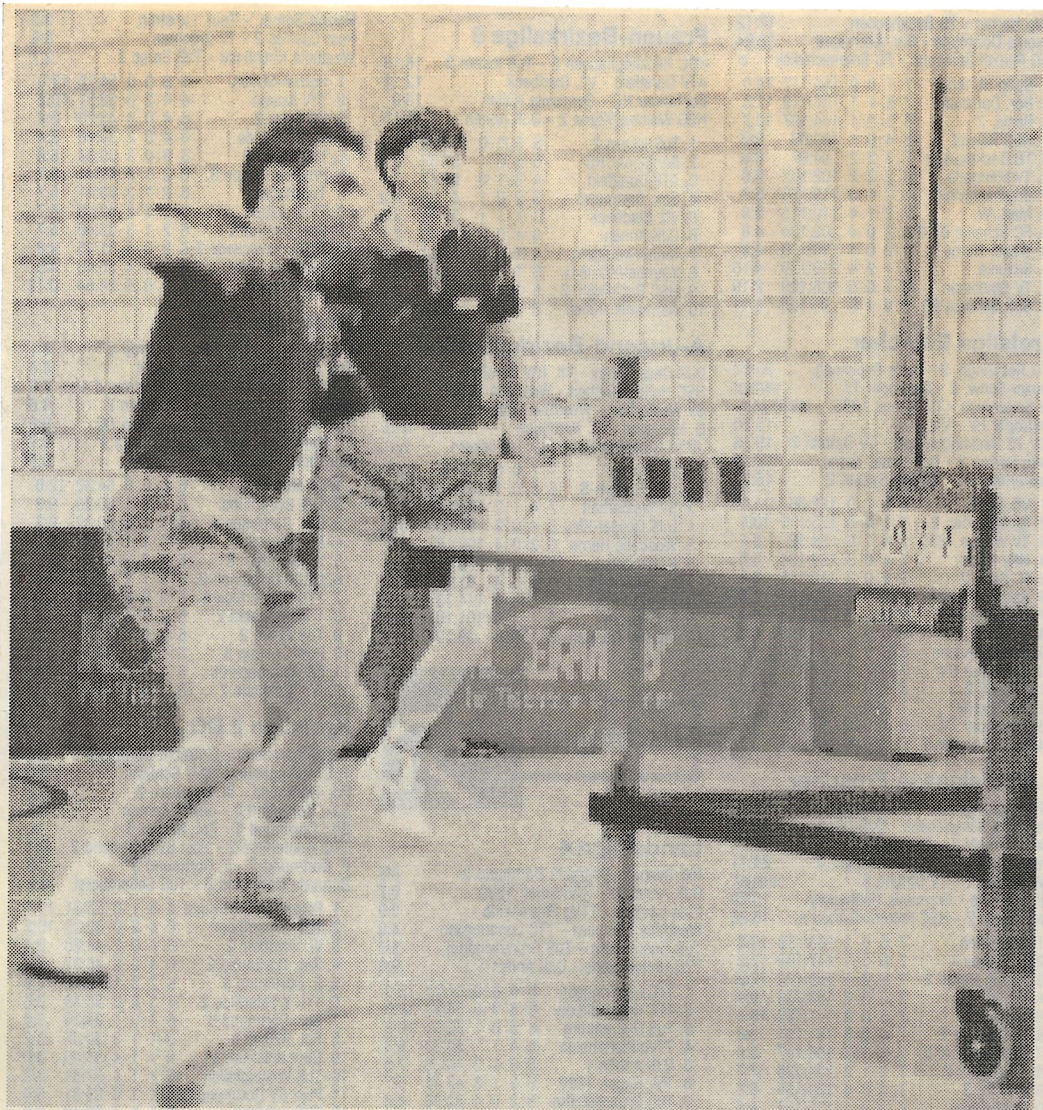

Post SV 2 - TV Brechten 8:8
PSV 2: Tauber (1:1), Walther (1:1), Brosdowski (0:2), Schäper (1:1), Gosch (0:2), Schmidt (2:0), Tauber/Gosch (0:1), Walther/Schäper (2:0), Brosdowski/Schmidt (1:0).

Kreisliga

Billmerich 2 - Post SV 3 9:1
PSV 3: Schmidt (0:2), Schigay (0:1), Wasmuth (0:1), Kurbjun (0:1), Timmermann (1:0), Mann (0:1), Wasmuth/Schigay (0:1), Schmidt/Mann (0:1), Kurbjun/Timmermann (0:1).

TuS Eving - Roland Rauxel 4 8:8
ROLAND 4: Rettig (1:1), I. Schäfer (1:1), Büchner (1:1), Chroscinski (1:1), Wiegmann (1:1), Crapanzano (1:1), Rettig/Wiegmann (2:0), Büchner/Chroscinski (0:1), Schäfer/Crapanzano (0:1).

Bor. Dortmund 5 - Roland Rauxel 5 9:1
ROLAND 5: Brandenburger (1:1), Crapanzano (0:1), Feuersenger (0:1), Elmanowicz (0:1), Kriegel (0:1), Andrzejewski (0:1), Elmanowicz/Feuersenger (0:1), Brandenburger/Andrzejewski (0:1), Crapanzano/Kriegel (0:1).

2. Kreisklasse

Post SV 4 - Hohensyburg 2 2:9
PSV 4: Gbiorczyk (1:1), Schlüsener (0:2), Schuchardt (0:1), Boer (0:1), Kosmis (1:0), Kavasoglu (0:1), Schuchardt/Boer (0:1), Lettau/Gbiorczyk (0:1), Kosmis/Kavasoglu (0:1).

Roland Rauxel 6 - Post Dortmund 2 9:2
ROLAND 6: Kemler (2:0), Hertog (1:1), Harr (1:0), Wasielak (1:0), Schieron (1:0), Wiegmann (0:1), Kemler/Hertog (1:0), Wasielak/Harr (1:0), Wiegmann/Schieron (1:0).

In den Doppeln läuft es für die Postler derzeit nicht rund. Hier ärgern sich Andreas Langer (links) und Michael Heise über ihre Niederlage gegen das Mendener Doppel. Die Gesamtbilanz: 0:3.
Foto: Laumann

Tischtennis: Roland-Herren weiter vorne dabei

Post-Damen knöpften dem Ersten Punkt ab

Ausgeglichene Bilanz der heimischen Top-Teams an diesem Wochenende. Die Oberliga-Damen des Post SV spielten Remis beim Titelfavoriten, während die PSV-Herren erneut daheim unterlagen. Erfreulich: Roland Rauxels „Erste“ hielt durch das 9:5 über Saxonia Kontakt zur Spitze.

● Frauen-Oberliga

Eine starke Leistung boten die PSV-Damen beim 7:7 bei Spitzenreiter Brakel. In den Doppeln holten Steinke/Paschke ihren ersten Sieg, Busche/Hegener verloren erstmals. In

den Einzeln waren es vor allem Anke Hegener und Natalie Paschke, die sich in guter Form präsentierten. Beide hatten mit je zwei Erfolgen großen Anteil am Punktgewinn der Europastädterinnen. Die Postlerinnen lagen bereits mit 5:7 zurück, als Paschke überraschend gegen die bis dahin überragende Brakelerin Winkelhoch gewann. Starke Nerven bewies Christiane Busche, als sie das letzte Einzel in zwei Sätzen gewann.

● Landesliga

Nicht viel zu bestellen hatten die Post-Herren bei der 3:9-Heimniederlage gegen Menden-Platteheide. Nach den

Doppeln, derzeit das größte Manko der Postler, lagen die Gastgeber bereits mit 0:3 zurück. In den Einzeln hielten die PSV-Akteure zwar recht gut mit, doch es reichte nur noch zu Punkten durch Heise, Agresti und Wagner.

● Bezirksliga

Einen wichtigen 9:5-Erfolg feierte das erste Roland-Team daheim gegen Saxonia Unitas. Dabei bescheinigte Pressewart Christian Chroscinski der Mannschaft eine gute kämpferische Leistung. Bester in einem Team ohne Ausfälle war Jörg Bollenbach, der in Einzel und Doppel ungeschlagen blieb.

RIV 23.10.95