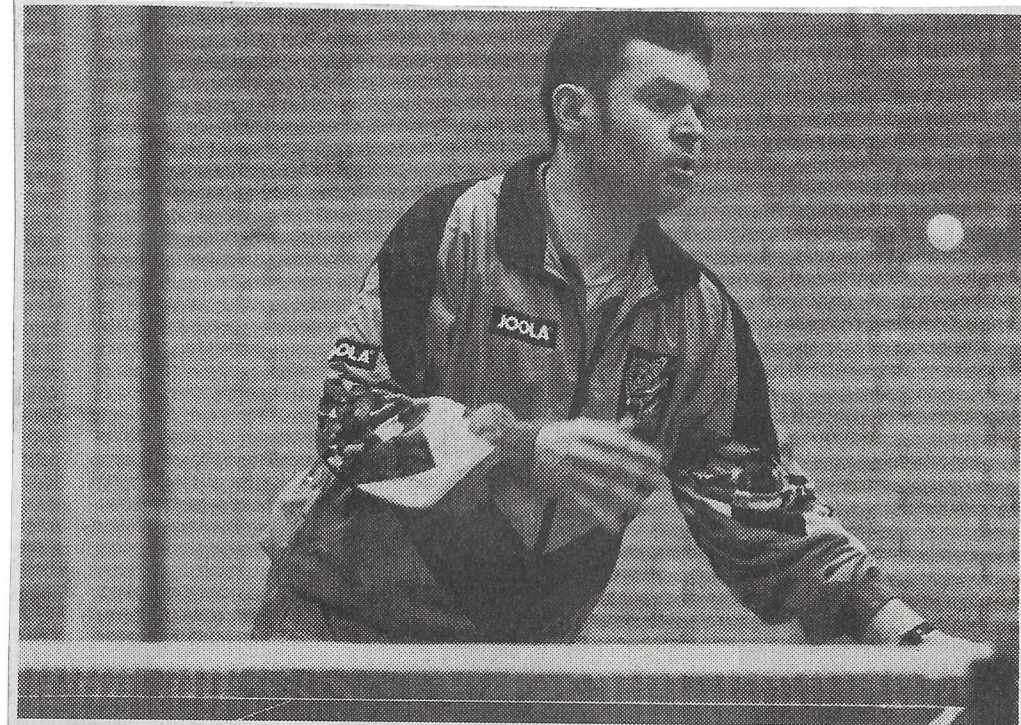

Herren-Bezirksklasse: Post Castrop II - TV Brechten (So.

10.00 Uhr, TH Elisabethstr.). Nach gutem Start ist die Post-Zweite etwas ins Straucheln geraten. In Brechten steht man insofern bereits am Scheideweg. Beide Teams haben 4:6 Punkte, für den Sieger geht's also aufwärts, der Verlierer fällt ins untere Drittel zurück. Stiepel I - Roland II (So. 10.00 Uhr). Auch die 2. Garnitur der Roländer geht als Tabellenvierter in die Partie beim Tabellenzehnten und sollte in der Lage sein, beide Punkte aus Bochum mitzubringen. Querenburg II - Roland III (So. 10.00 Uhr). Auch beim Tabellenzweiten dürfte es für das Rauxeler Schlußlicht schwer werden, endlich die ersten Saisonpunkte einzuspielen.

Herren-Kreisliga: CVJM Billmerich - Post Castrop III (Sa. 17.30 Uhr). Chancenlos sind die Postler sicher nicht, doch wenn wenigstens ein Punktgewinn herauspringen soll, daß muß es schon fast optimal laufen.

Herren-2. Kreisklasse: Post Castrop IV - SWV Hohensyburg 2 (So. 10.00 Uhr, TH Elisabethstr.). Über den ersten Saisonsieg konnte sich die PSV-Vierte am letzten Wochenende freuen: Nach 3:5-Rüstand gewann man sechs Spiele in Folge und fuhr gegen Brechten einen 9:5-Erfolg ein. Entsprechend motiviert, wollen die Castroper den zweiten Sieg einspielen.

Aufwärts gehen soll's bald für die PSV-Herren um Andreas Langer. Am Samstag erwartet der Landesligist mit dem Titelanwärter TTV Menden-Platteheide einen schweren Brocken. Bild: Reutter

WAZ 20. 10. 95