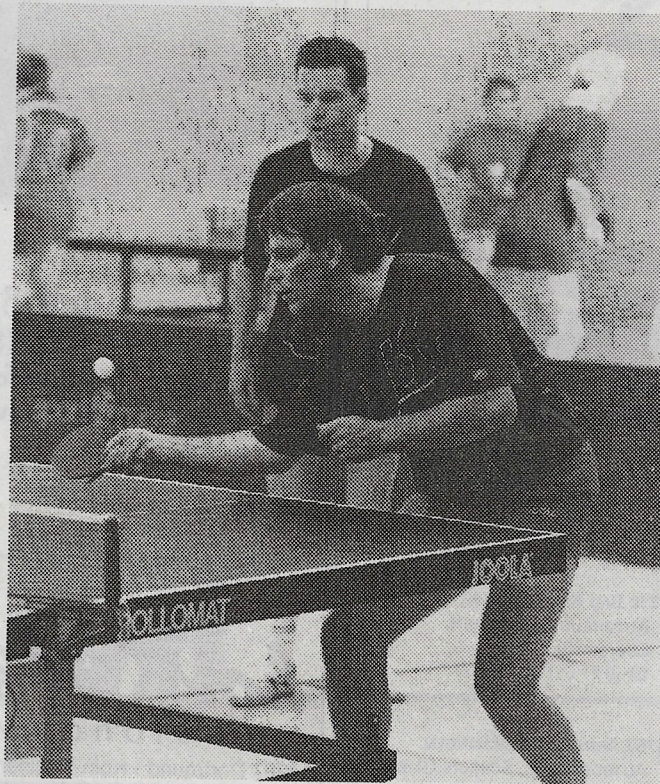

Rechnung ohne den Wirt gemacht und unterlagen nach drei Stunden Spielzeit knapp mit 5:8. Vielleicht hätten sie auf die Alte Fußball-Weisheit vertrauen sollen: „Never change a winning team“.

Herren-Bezirksklasse Gr.3: Teutonia Lanstrop - Post Castrop II (So. 10 Uhr). Sehr unterschiedlich bisher die Leistungen der Post-Reserve. So ist auch eine Prognose schwierig. Ein Sieg würde die Postler ins gesicherte Mittelfeld bringen, eine Niederlage ins untere Drittel. Lanstrop hat zur Zeit einen Pluspunkt weniger als die Postler.

Herren-Bezirksklasse Gr.2: Roland Rauxel II - Germ. Holthausen (So. 10 Uhr, TH Bahnhofstr.). Mit nunmehr 10:2 Punkten hat es die „Zweite“ am Sonntag morgen gegen den Tabellenführer Holthausen selbst in der Hand, auch weiterhin oben mitzuspielen. Zwar schlugen die Holthausener vor vier Wochen die „Dritte“, doch dürften die Roländer ihre Wunden beim letzten Sieg geleicht haben und nun wieder voll Selbstvertrauen an den Tisch gehen.

Herren-Bezirksklasse Gr.2: Roland III - PSV Bochum (Sa. 17.30 Uhr, TH Bahnh.). Wie in den letzten Wochen gilt es für die Oldies auch dieses Wochenende wieder: Nur ein Sieg kann der arg abstiegsbedrohten Mannschaft von Klaus Krupp weiterhelfen. Ob dies ausgerechnet gegen die spielstarken Bochumer der Fall sein wird ist allerdings äußerst fraglich. Zumindest gehen die Rauxeler in stärkster Besetzung an den Tisch.

Geimeinsam sind sie stark: Die Postler Waldemar Gbiorczyk (vorn) und Andreas Langer wollen in Hagen Landesliga-Punkte einspielen.
Bild: Schirmers