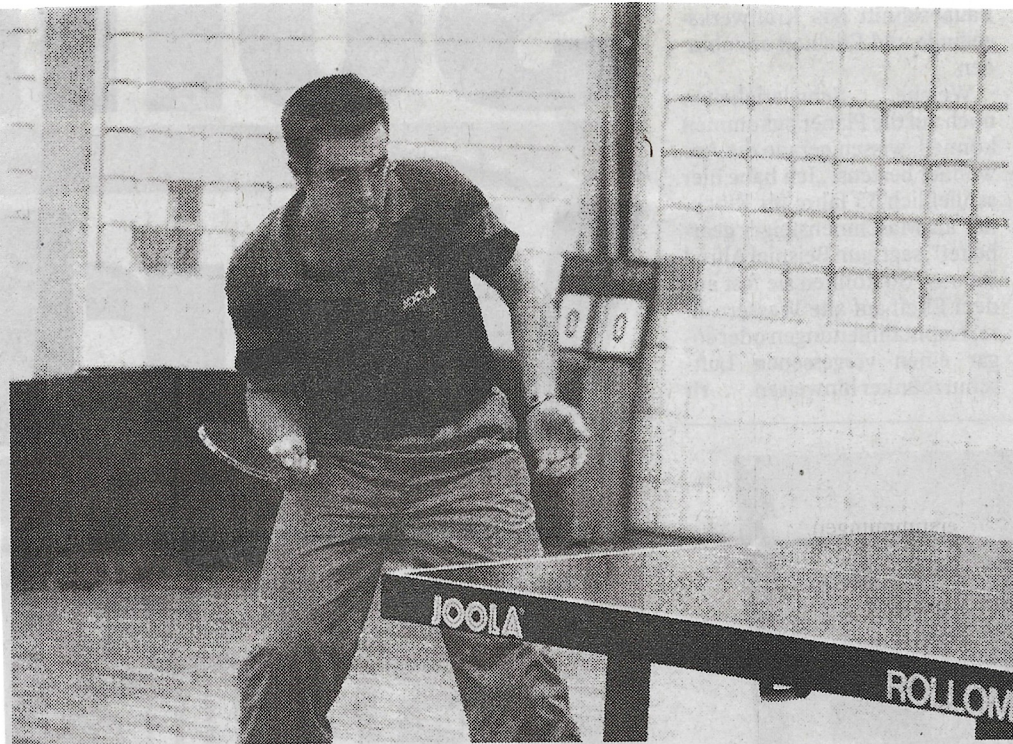

PSV-Spitzenpieler Jörg Wagner trifft morgen auf die Zweitliga-erfahrene Nummer Eins des Wittener Landesliga-Aufsteiger SF Schnee, Brötzmann. Bild: Hopfe

WAZ
25.10.96

„Schnee-Sturm“ aus Witten beim Post SV

„Kleines Derby“: Adler 2 kontra Roland 5

Damen-Oberliga: TTC Kalt-hof - Post SV Castrop (Sa. 18.30 Uhr). Für die Post-Damen bleibt nach den Bezirksmeisterschaften (zwei Bronzeplätze im Doppel, Nicola Pauly bei den Damen-A, Claudia Marpe bei den Juniorinnen) im Meisterschaftsgeschehen nur das Prinzip Hoffnung. Auch in Iserlohn sind die Aussichten für das heimische Schlußlich auf den ersten Punktgewinn nicht rosig. Allein schon die zweitliga-erfahrene Ute Hufeisen dürfte für die junge PSV-Truppe eine Nummer zu groß sein.

Herren-Landesliga: Post Castrop I - SF Schnee (Sa. 18.30 Uhr, TH Elisabethstr.). In dieser Partie kann sich entscheiden, wohin der Weg in den nächsten Wochen führt. Um sich im oberen Tabellendrittel zu etablieren, muß man den „Schnee-Sturm“ aus Witten unbeschadet überstehen. Der Aufsteiger lebt in erster Linie von seinem „Brett 1“, dem Ex-Zweitligaspieler Brötzmann. Entscheidend könnte die Partie von Jörg Wagner gegen diesen Mann werden. Verzichteten müssen die Heimischen auf den verletzten Heinz-Günter Hiller.

Herren-Bezirksliga: Post SV Dortmund - Roland Rauxel I (Sa. 17.30 Uhr). Ein Punktgewinn beim ungeschlagenen Ta-

bellenfürer wäre schon ein Erfolg. Nach Aussage von Spitzenspieler Jörg Bollenbach wird dies jedoch „ein schweres Stück Arbeit“, da der Angstgegner der Roländer sich in dieser Saison sogar noch verstärkt hat.

Herren-Bezirksklasse Gr. 2: Roland Rauxel II - Teut. Ehrenfeld (So. 10 Uhr, TH Bahnhofstr.). Vor einer ähnlich schweren Aufgabe wie die 1. Garnitur steht die zweite

Tischtennis

Vertretung. Gegen den Tabellenzweiten aus Bochum stehen besonders die Topspieler Michael Bergins und Marc Langbeim vor schweren Aufgaben gegen das vermeintlich „unschlagbare“ obere Paarkreuz der Gäste.

Herren-Kreisliga Gr. 1: Post Castrop III - Eintr. Dortmund III (So. 10 Uhr, TH Elisabethstr.). Das Team um Gerd Brosdowski muß gegen den Tabellenletzten unbedingt gewinnen, um sich aus dem Abstiegs-kampf herauszuhalten.

Herren-Kreisliga Gr. 1: Roland III - TSG Schüren (Sa. 17.30 Uhr, TH Bahnhofstr.). Gegen den Tabellendritten wollen die Mannen um Klaus Krupp ihre Siegesserie fortset-

zen, um der Tabellenführung zu verteidigen.

Herren-Kreisliga Gr. 2: Roland IV - Wellinghofen (So. 10 Uhr, TH Bahnh.). Als Tabellenvierter sind die „Youngster“ aus Rauxel gegen den Tabellenachten aus Dortmund als leichter Favorit anzusehen.

1. Kreisliga Gr. 2: TC Adler Castrop II - Roland Rauxel V (So. 10 Uhr, TH Deinhingh.). Das „Prestige-Duell“ ist gleichzeitig auch die Partie, in der es um den Anschluß an die Spitzengruppe geht. Beide Teams liegen mit 7:5 Punkten auf den Plätzen vier bzw. fünf.