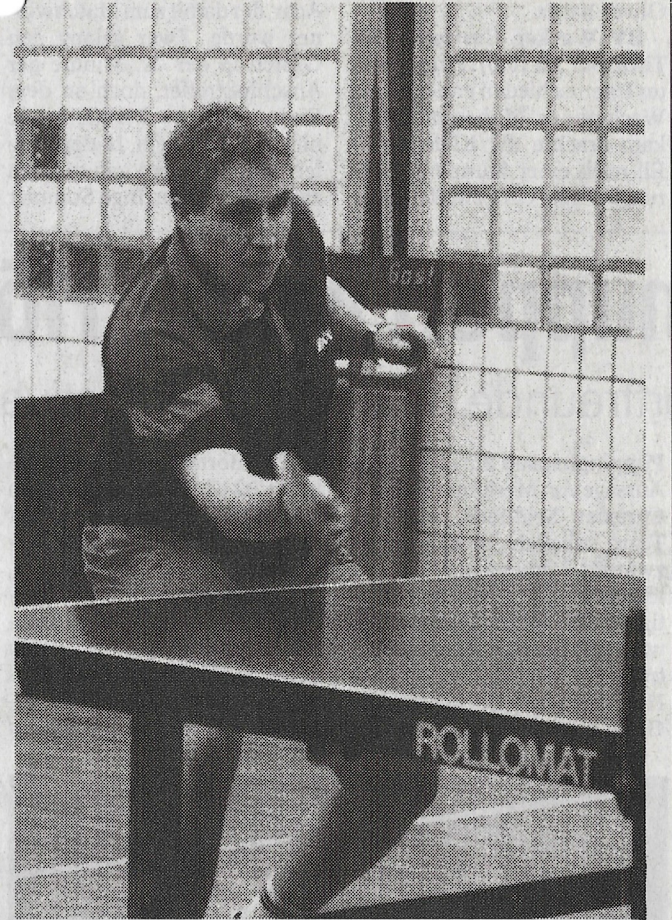

Roländer, bei denen Bollenbach und Erhard mit je zwei Siegen die erfolgreichsten Spieler waren. Der Sieg gegen den Tabellenzweiten fiel deutlicher aus, als zu erwarten war.

Kreisliga Gr. 1: TTV Asseln III - Roland Rauxel III 9:1. Der Tabellenführer hatte auch in Asseln keine Probleme. Ärgerlich war es nur für Frank Büchner, der den Gastgebern durch seine erste Saisonniederlage den Ehrenpunkt überlassen mußte.

Kreisliga Gr. 1: Post Castrop III - Borussia Dortmund 4:9. Auch das dritte Post-Team mußte am Sonntag als Verlierer die Platte verlassen. Gegen Dortmund konnten nur Heinrich Schigaj zweimal gewinnen. Einen Sieg steuerten Gerd Brosdowski und Wolfgang Schmidt bei.

Kreisliga Gr. 2: Roland

Rauxel IV - Teutonia Landestrop 9:7. Dank eines überraschenden mittleren Paarkreuzes setzten sich die Roländer am Ende knapp durch und bleiben auf Aufstiegskurs.

1. Kreisklasse Gr. 1: Adler Castrop - Teutonia Landestrop II 6:9. Nach einem spannenden Kampf mußten sich die Adleraner schließlich geschlagen geben. Überraschender Akteur war Michael Harwig mit zwei Siegen.

1. Kreisklasse Gr. 2: Hohensyburg - Adler Castrop II 9:4. Von unsportlichem Verhalten der Gastgeber sprach man nach der Niederlage im Adler-Lager.

Damen-Bezirksliga: Adler Castrop - EGV Hattingen 9:5. Überraschende Spielerin war Sandra Sobottka mit drei Siegen im Einzel und einem Doppelpferd.

Machte es noch einmal spannend: Thorsten Tauber vom Post SV I verkürzte auf 7:8. Bild: Hopfe

Kreisliga, Gr. 1		HS22301	
Westerhild II - Etr. Dortmund II	5	4	0
Post Castrop III - Bor. Dortmund IV	5	4	0
Rahn 16/60 II - WIS Schüren	4	3	0
Bilmerich II - TSG Schüren	5	2	0
TTV Asseln III - Rol. Rauxel III	5	4	0
1. R. Rauxel III	5	4	0
2. B. Dortmund	5	4	0
3. TSG Schüren	4	3	0
4. Heeren-W.	5	2	2
5. Westf. II	5	3	0
6. Saxonia III	5	2	2
7. Bilmerich II	4	2	0
8. Somborn III	5	2	0
9. Asseln III	5	1	3
10. Post Castrop III	5	1	0
11. 16/60 II	5	1	0
12. Etr. Dortmund III	5	0	0

Bezirksklasse, Gr. 2		HS22252	
Herrn-Vöde III - Teut. Etr. Rahn	5	5	0
Rol. Rauxel II - Hiltrup-Berg III	4	4	0
VfL Winz-Baak - Falken-Herme II	5	4	0
G. Hohlhausen II - Bo.-Werne	5	4	0
TV Gerthe II - Post Castrop II	5	4	0
W. Kirchlinde - EGV Hattingen	5	5	0
1. Bc.-Werne	5	5	0
2. T. Etr. Rahn	4	4	0
3. G. Hohlhausen II	5	4	0
4. VfL Winz-Baak	5	4	0
5. Falken-Herme II	5	2	1
6. Rol. Rauxel II	4	2	0
7. Her-Vöde III	4	2	1
8. EGV Hattingen	5	2	0
9. TV Gerthe II	4	1	0
10. Hiltrup-Berg III	4	0	1
11. Post Castrop II	4	0	0
12. W. Kirchlinde	5	0	0

Bezirksliga, Gr. Mitte		HS22203	
Union Hagen - SWS Branhauer	5	4	1
Post Dortmund - Eintr. Dortmund II	5	3	1
Querenburg II - Westf. Somborn	5	3	0
RW Siegel - SV Werthe	5	3	0
Haspel/Berge-W. - TTC Westf. II	5	4	1
1. Post Dortmund	5	4	1
2. Un. Hagen	5	4	1
3. Westf. II	5	3	1
4. W. Somborn	5	3	0
5. SV Werthe	5	3	0
6. Rol. Rauxel	5	3	0
7. SG Selm II	5	3	0
8. Querenburg II	5	3	0
9. Haspel-B. W.	5	2	0
10. Eintr. Dortmund II	5	0	0
11. RW Siegel	5	0	0
12. SWS Branhauer	5	0	0

Landesliga, Gr. 4		HS22154	
SF Schnee - TV E. Barop	5	4	1
BW Annen I - TTC Holzwickede	5	3	0
P. Castrop-Rauxel - SU Annen	5	2	3
TuS Querenburg - TTC K. Werl	5	3	0
TSV Hagen - BW Annen II	5	3	0
TG Witten - Hiltr. Berg. Const.	5	2	1
1. SU Annen	5	4	1
2. Querenburg	5	4	1
3. P. Castrop-R.	5	3	1
4. BW Annen I	5	2	3
5. TSV Hagen	5	3	0
6. Holzwickede	5	2	2
7. TV E. Barop	5	2	1
8. SF Schnee	5	2	0
9. TG Witten	5	1	3
10. Hiltr. Berg. C.	5	1	0
11. TTC Werl	5	1	0
12. BW Annen II	5	0	1

Oberliga, Gr. 1, Damen		HS2251	
TuS Ja. Soest III - Post Castrop	5	5	0
TTC Kathhof - SV Hohlhausen	5	4	1
SV Spaxard - TTV Kett. Ense	5	3	0
TuS Hiltrup - DUK Adl. Brakel	5	3	0
VfB Kirchhellen - TuS Ja. Soest III	5	5	0
1. TuS Hiltrup	5	5	0
2. TTV K. Ense	5	4	1
3. TTC Kathhof	5	3	0
4. SV Hohlhausen	5	3	0
5. Ja. Soest III	5	3	0
6. Ja. Soest III	5	3	0
7. VfB Kirchh.	5	2	0
8. Adl. Brakel	5	1	0
9. SV Spaxard	5	0	1
10. Post Castrop	5	0	0

Tischtennis		HS2251	
TuS Ja. Soest III - Post Castrop	8	4	
TTC Kathhof - SV Hohlhausen	3	8	
SV Spaxard - TTV Kett. Ense	7	7	
TuS Hiltrup - DUK Adl. Brakel	8	1	
VfB Kirchhellen - TuS Ja. Soest III	3	8	
1. TuS Hiltrup	5	5	0
2. TTV K. Ense	5	4	1
3. TTC Kathhof	5	3	0
4. SV Hohlhausen	5	3	0
5. Ja. Soest III	5	3	0
6. Ja. Soest III	5	3	0
7. VfB Kirchh.	5	2	0
8. Adl. Brakel	5	1	0
9. SV Spaxard	5	0	1
10. Post Castrop	5	0	0

WR 7 2.10