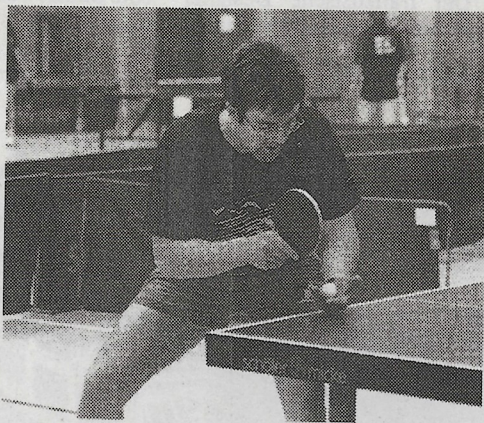

Vorentscheidendes Match für die Post-Damen im Abstiegskampf

Tischtennis: Herren von Roland Rauxel 1 wollen Revanche

Im Kampf gegen den Abstieg helfen den Damen des Post SV jetzt nur noch Erfolge. Gelingt das nicht, dürfte das Schicksal in Form des Oberliga-Abstiegs besiegelt sein.

Damen-Oberliga: VfB Kirchhellen - Post SV Castrop (Sa., 18.30 Uhr, in Bottrop). Wenn die Postlerinnen auch dieses Match verlieren, dann kann nur noch ein Wunder vor dem Abstieg retten. Kirchhellen liegt nur einen Platz vor den Postdamen, hat aber schon vier Punkte Vorsprung. Bei einer Niederlage wären es schon sechs Punkte Rückstand auf einen Nichtabstiegsrang. Die junge Truppe ist noch zu „grün“, um in der Oberliga bestehen zu können.

Herren-Landesliga: Post Castrop I - Kettler Werl (Sa., 18.30 Uhr, in Obercastrop). Beide Teams haben zur Zeit drei Punkte Vorsprung vor einem Nichtabstiegsplatz. Doch die Vorzeichen sprechen gegen die Postler. Kettler, mit zwei neuen Leuten, hat in der Rückrunde gepunktet, ist auf dem besten Weg nach „oben“. Die Postler „träumen“ anscheinend noch von ihrem guten Tabellenplatz aus den Weihnachtsferien. Da wird's allmählich Zeit

Konzentriert zur Sache gehen müssen die Postler um Jörg Wagner heute im Landesliga-Match gegen Werl.
Bild: Reutter

aufzuwachen. Wagner & Co. sind also heute gefordert.

Bezirksliga: Roland Rauxel I - Brambauer (Sa. 17.30 Uhr). Gegen das Schlußlicht aus Brambauer wollen Jörg Bollenbach, Werner Erhardt, Thorsten Bonk, Michael Bergins, Alexander Teut und Marco Beer unbedingt einen Siegelanden, um sich für die Niederlage im letzten Spiel zu rehabilitieren.

Bezirksklasse: Roland Rauxel II - Falkenhorst Herne (So. 10 Uhr). „Abstiegskampf pur“ heißt die Devise zwischen Rauxel 2 und Falkenhorst. In diesem vielleicht wichtigsten Saisonspiel für die Roländer geht es darum, doppelt zu punkten, um Abstand zum Tabellenende

zu gewinnen. Mitentscheidend werden sicherlich die Anfangsdoppel sein.

Kreisliga: Billmerich - Roland Rauxel III (Sa. 17.30 Uhr). Wer soll die Roländer stoppen auf ihrem Weg in die Bezirksklasse? Die Mannschaft um Klaus Krupp wird auch in Billmerich als haushoher Favorit gehandelt.

Kreisliga: Roland Rauxel IV - Kamen (So. 10 Uhr). Ein Duell zweier Mannschaften, die sich gut untereinander verstehen. Im Hinspiel unterlagen die Roländer noch mit 7:9, jetzt fordern sie Revanche.

Kreisliga: Post SV Castrop III - CVJM Heeren-Werve II (So., 10 Uhr, Obercastrop). Den Postlern fehlen noch

ein paar Punkte, um sich von unten lösen zu können. Es fehlt auch mal ein Erfolg über eine höher postierte Truppe.

1. Kreisklasse: TTC Adler Castrop I - SG Lüdgendortmund 1 (Sa. 17.30 Uhr, TH Deininghausen). Mit einem Ersatzmann muß Adler 1 am Samstag gegen Lüdgendortmund 1 antreten. Trotz der Niederlage aus dem letzten Spiel ist die Mannschaft optimistisch.

1. Kreisklasse: Westf. Sölde I - TTC Adler Castrop II (So. 10.00 Uhr, in Sölde). An ihrem Tiefpunkt der bisherigen Saison angelangt müssen die Adleraner ausgerechnet gegen den Tabellenführer Westfalia Sölde 1 die Schläger schwingen. Aber anscheinend geht es bergauf. Denn nach langer Zeit ließ sich wieder ein Spieler (Michael Hegener) aus der zweiten Mannschaft beim Training sehen.

1. Kreisklasse: TTC Hörde II - Roland V (Sa. 17.30 Uhr). Die Rauxeler wollen auch gegen Hörde an ihre zuletzt guten Leistungen anknüpfen.

2. Kreisklasse: Heeren-Werve VI - Post Castrop IV (Sa., 17.30 Uhr, in Dortmund). Die Postler dürften unter normalen Umständen in Heeren keinen Punkt abgeben. Nur so bleiben sie auch im Titelrennen.

WAZ 1.2.97