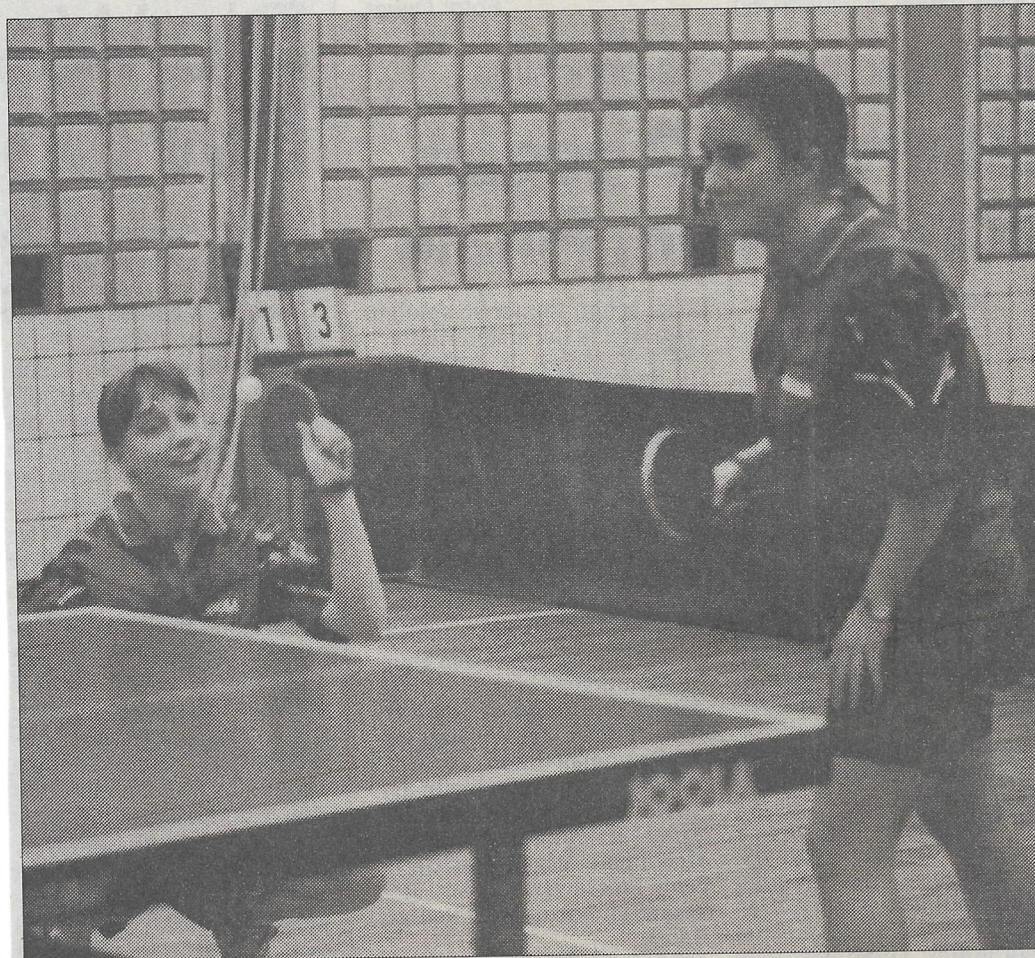

nicht nur durch ihren vorletzten Platz und den drohenden Abstieg vor einer ungewissen Zukunft. Fraglich ist, ob der PSV zur neuen Saison seine lange erfolgver-

verletzung gehandicapt, ohne Punkt geblieben. Und hätten nicht Jörg Wagner und Torsten Tauber das Abschlußdoppel mit 19:21 im dritten Satz verloren. So bleibt nur die Gewißheit einer guten Mannschaftsleistung, aus der der ungeschlagene Torsten Tauber herausragte.

Tischtennis

wöhnte Damen-Tradition überhaupt fortsetzen kann.

● Landesliga

Pech für die Landesligisten des PSV: Wie im Hinspiel verloren sie gegen den Tabellenführer SU Annen hauchdünn mit 7:9. Dabei wäre in Witten durchaus noch mehr drin gewesen, wäre nicht der ansonsten zuverlässige Thorsten Wagner, durch eine Fuß-

● Bezirksliga

Keine guten Vorzeichen für das erste Roland-Team beim 9:7-Erfolg bei der SG Selm: Alexander Teut ging mit einer Schulterzerrung in die Partie, und während des Spiels mußte auch noch Marco Beer nach einer Verletzung in seinem zweiten Einzel passen. Daß es letztlich trotz allem zum knappen Sieg reichte, lag vor allem am ungeschlagenen Michael Bergins im mittleren Paarkreuz und an der 3:1-Doppelbilanz.

RIV
24.2.97

Haben offensichtlich trotz der mehr als ungewissen sportlichen Zukunft die Freude noch nicht verloren: Nicola Pauly (links, beim Aufschlag) und Tina Schlegel von den Oberligadamen des Post SV.

Foto: Orwat