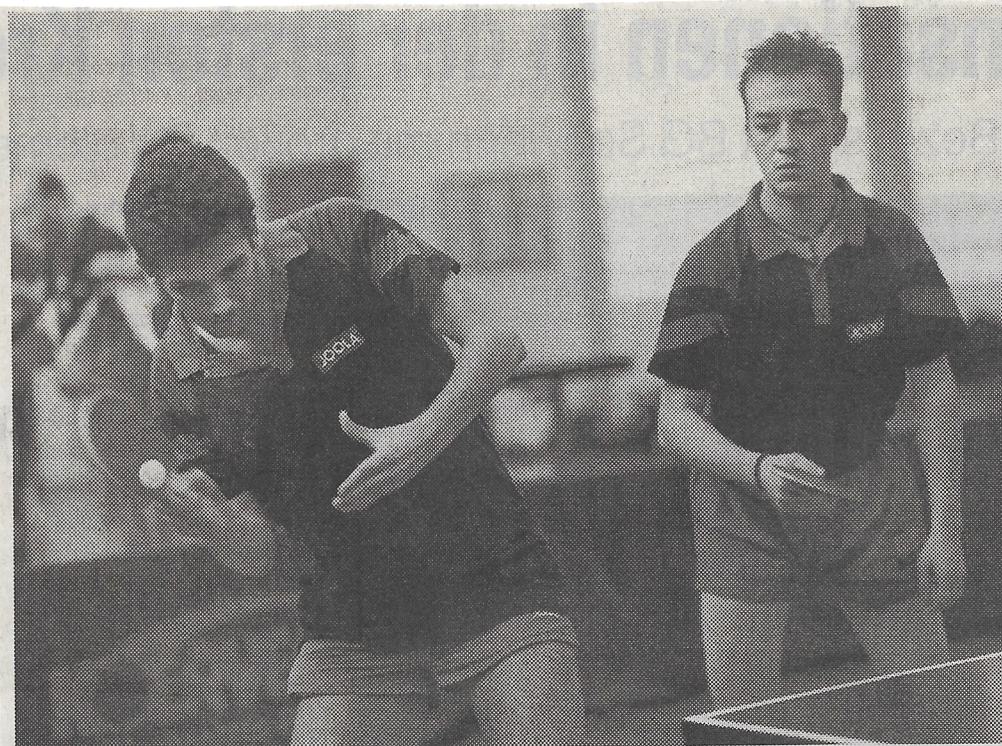

Einen erfolgreichen Saisonauftakt feierte das Doppel Thorsten Wagner und Neuzugang Raik Hennicke, das mit Post Castrop II das erste Heimspiel gegen Kirchlinde mit 9:4 gewann. Bild: Marsula

WAZ. U.9.95

Ergebnisse

Tischtennis

Landesliga Gr. 4 (T02150)

Wf. Somborn – RW Stiepel					9:0	
Grundschtöfel – TSV Hagen 60					6:9	
Holzwickede – BW Annen 2					9:4	
BW Annen 1 – Etr. Dortm. 2					9:1	
Querenburg – Post Castrop					9:2	
Lendringsen – Platte Heide					9:6	
1. Wf. Somborn	1	1	0	0	9:0	2:0
2. BW Annen 1	1	1	0	0	9:1	2:0
3. Querenburg	1	1	0	0	9:2	2:0
4. Holzwickede	1	1	0	0	9:4	2:0
5. Lendringsen	1	1	0	0	9:6	2:0
6. TSV Hagen60	1	1	0	0	9:6	2:0
7. Grundschtöt.	1	0	0	1	6:9	0:2
8. Platte Heide	1	0	0	1	6:9	0:2
9. BW Annen 2	1	0	0	1	4:9	0:2
10. Post Castrop	1	0	0	1	2:9	0:2
11. Etr. Dortm.2	1	0	0	1	1:9	0:2
12. RW Stiepel	1	0	0	1	0:9	0:2

Bezirksliga Gr. Mitte (T02200)

Bochum-Werne – SF Schnee					4:9	
TG Witten – Roland Rauxel					9:3	
Pr. Lünen 2 – Post Dortmund					9:7	
Wf. Wethmar 2 – Vikt. Dortmund					2:9	
Haspe/Berge – Westerfilde					8:5	
Südkirchen – Sax. Dortmund					9:6	
1. Vikt. Dortmund	1	1	0	0	9:2	2:0
2. TG Witten	1	1	0	0	9:3	2:0
3. SF Schnee	1	1	0	0	9:4	2:0
4. Südkirchen	1	1	0	0	9:6	2:0
5. Haspe/Berge	1	1	0	0	8:5	2:0
6. Pr. Lünen 2	1	1	0	0	9:7	2:0
7. Post Dortmund	1	0	0	1	7:9	0:2
8. Sax. Dortmund	1	0	0	1	6:9	0:2
9. Westerfilde	1	0	0	1	5:8	0:2
10. Boch.-Werne	1	0	0	1	4:9	0:2
11. Rol. Rauxel	1	0	0	1	3:9	0:2
12. Wethmar 2	1	0	0	1	2:9	0:2

Bezirksklasse Gr. 3 (T02300)

Holzen/So'berg – TuS Rahm					9:4	
Post Castrop 2 – SG Selm 2					9:4	
Wf. Kirchlinde – Pr. Lünen 3					9:5	
TVE Barop 2 – Holzwickede 3					9:0	
TV Brechten – TTV Asseln					8:8	
Tl. Lanstrop – SG Lünen 2					9:3	
1. TVE Barop 2	1	1	0	0	9:0	2:0
2. Tl. Lanstrop	1	1	0	0	9:3	2:0
3. Post Castr.2	1	1	0	0	9:4	2:0
4. Holzen/Sbg.	1	1	0	0	9:4	2:0
5. Kirchlinde	1	1	0	0	9:5	2:0
6. TTV Asseln	1	0	1	0	8:8	1:1
7. TV Brechten	1	0	1	0	8:8	1:1
8. Pr. Lünen 3	1	0	0	1	5:9	0:2
9. TuS Rahm	1	0	0	1	4:9	0:2
10. SG Selm 2	1	0	0	1	4:9	0:2
11. SG Lünen 2	1	0	0	1	3:9	0:2
12. Holzwick. 3	1	0	0	1	0:9	0:2